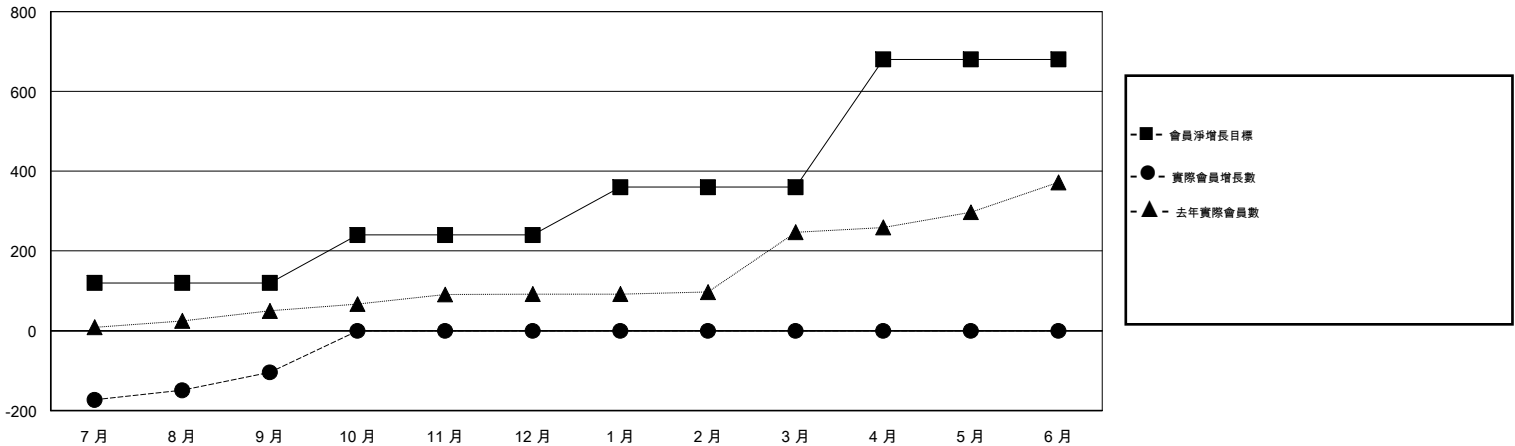

MONTHLY MEMBERSHIP PROGRESS REPORT

District 393

Results as of: 09/30/2017

GMT: ZIYU LIN

地點 CHINA

GMT憲章區

分會			
成果 2017-2018			
季	新分會目標	新會	會員流失的分會
7月/8月/9月	3	0	0
10月/11月/12月	3	0	0
1月/2月/3月	3	0	0
4月/5月/6月	7	0	0

位會員@每位須繳			
成果 2017-2018			
季	會員淨增長目標	實際會員增長數	實際退會會員 (包括轉會)
7月/8月/9月	120	105	209
10月/11月/12月	120	0	0
1月/2月/3月	120	0	0
4月/5月/6月	320	0	0

目標與實際新會累積

目標和實際會員累積

已取消的分會: 0	31 CLUBS OF 45 增添1位或以上的新會員	性別分佈 男 855 (58.04%) 女 618 (41.96%) 年度女性會員百分比目標: 40%
放棄的會員	點擊這裡取得累計會員數據	總計家庭單位會員數 52
過世 0		支付減半會費的家庭會員 26
分會已取消 0		
其他 209		
總計 209		