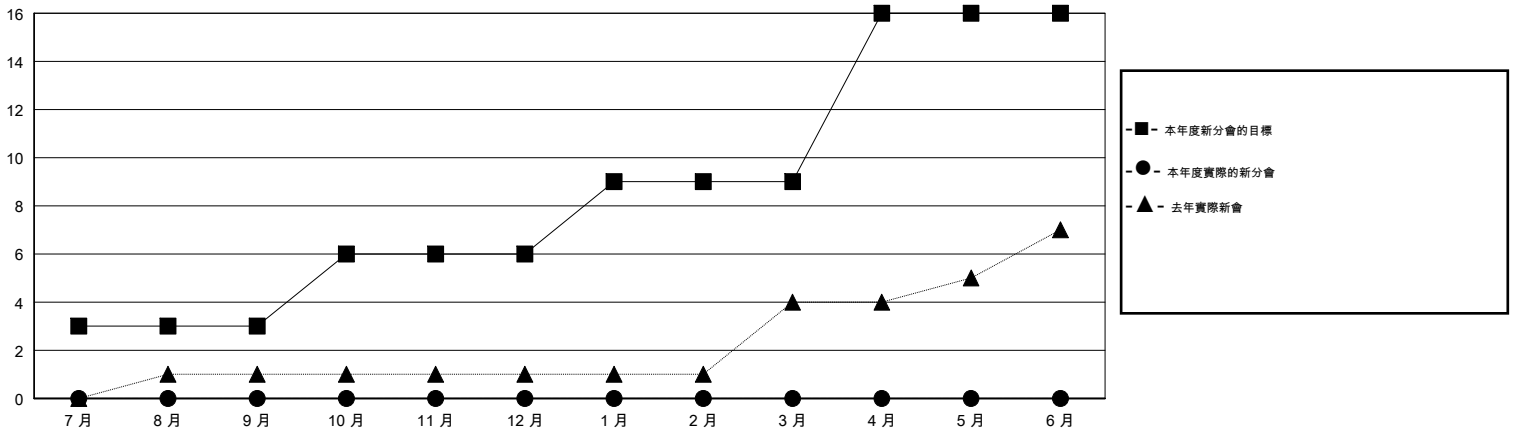

MONTHLY MEMBERSHIP PROGRESS REPORT

District 393

Results as of: 09/30/2017

GMT: ZIYU LIN

地點 CHINA

GMT憲章區

分會			
成果 2017-2018			
季	新分會目標	新會	會員流失的分會
7月/8月/9月	3	0	0
10月/11月/12月	3	0	0
1月/2月/3月	3	0	0
4月/5月/6月	7	0	0

位會員@每位須繳			
成果 2017-2018			
季	會員淨增長目標	實際會員增長數	實際退會會員 (包括轉會)
7月/8月/9月	120	105	209
10月/11月/12月	120	0	0
1月/2月/3月	120	0	0
4月/5月/6月	320	0	0

目標與實際新會累積

目標和實際會員累積

已取消的分會: 0	31 CLUBS OF 45 增添1位或以上的新會員	性別分佈 男 855 (58.04%) 女 618 (41.96%) 年度女性會員百分比目標: 40%
放棄的會員	點擊這裡取得累計會員數據	總計家庭單位會員數 52
過世 0		支付減半會費的家庭會員 26
分會已取消 0		
其他 209		
總計 209		